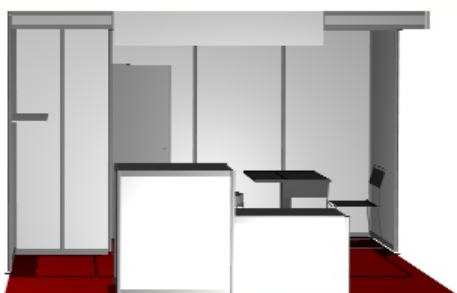

## OSNOVNO UREĐENJE BASIC ARRANGEMENT

### UKLJUČUJE / INCLUDES:

- tepih / carpet
- obodne stijene, 100x250 cm / wall panels
- natpis / inscription board

0022

### UKLJUČUJE / INCLUDES :

- tepih / carpet
- obodne stijene, 100x250 cm / wall panels
- natpis / inscription board
- kabina s vratima / cabin with doors
- stol / table
- stolica / chair
- utičnica-el. razvodna kutija / power socket - el. switchboard
- reflektor 1kom/7m2 / spotlight 1 per 7sqm
- 1 izložbeni element po izboru na 10m2/ 1display element at choice per 10sqm