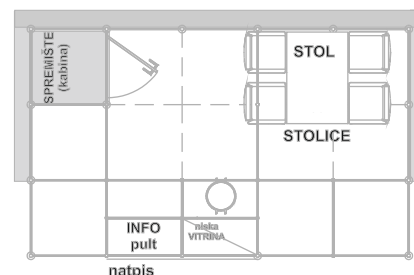

## OSNOVNO UREĐENJE BASIC ARRANGEMENT

### UKLJUČUJE / INCLUDES:

- tepih / carpet
- obodne stijene, 100x250 cm / wall panels
- natpis / inscription board

0022

## STANDARDNO UREĐENJE STANDARD ARRANGEMENT

### UKLJUČUJE / INCLUDES :

- tepih / carpet
- obodne stijene, 100x250 cm / wall panels
- natpis / inscription board
- kabina s vratima / cabin with doors
- stol / table
- stolica / chair
- utičnica-el. razvodna kutija / power socket - el. switchboard
- reflektor 1kom/7m2 / spotlight 1 per 7sqm
- 1 izložbeni element po izboru na 10m2/ 1display element at choice per 10sqm